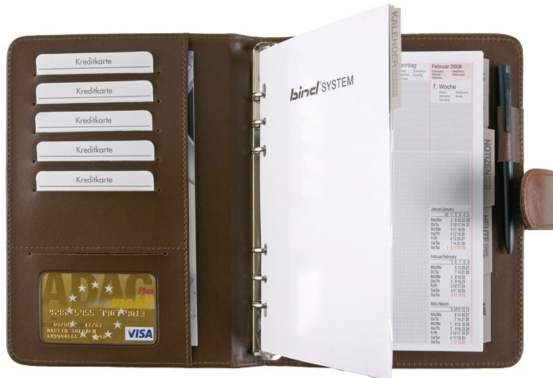

Artikel-Nr. 15601

SYSTEMPLANER A5

Systemplaner aus Lederimitat, ausgestattet mit: Kalender 1 Woche = 2 Seiten, 6-sprachig, D/E/F/S/I/NL, fünf Visitenkartenfächern, einem Klarsichtfensterfach, einem Einschubfach für lose Blattsammlungen, einer Schreibgeräteschlaufe, Druckknopfverschluss.

Eigenschaften

Farbe: braun

Material: Lederimitat

Maße: ca. 24 × 19 × 4 cm

Werbeanbringung

Druck

[icon name="juescha-icons-icon-2 fa-xl"
prefix="fak"] Prägung
Doming

SYSTEMPLANER A5

Systemplaner aus Lederimitat, ausgestattet mit: Kalender 1 Woche = 2 Seiten, 6-sprachig, D/E/F/S/I/NL, fünf Visitenkartenfächern, einem Klarsichtfensterfach, einem Einschubfach für lose Blattsammlungen, einer Schreibgeräteschlaufe, Druckknopfverschluss.

Der Systemplaner A5 in braun von Bind ist ein hochwertiges und praktisches Planungstool für den täglichen Gebrauch. Der Planer hat eine Größe von A5 und ist daher kompakt und leicht zu transportieren. Er ist ideal für den Einsatz im Büro, zu Hause oder unterwegs. Der Planer verfügt über ein robustes braunes Cover aus strapazierfähigem Leder, das sich angenehm anfühlt und einen stilvollen Eindruck vermittelt. Das Cover ist einfach zu reinigen und hält den Planer sicher geschlossen. Im Inneren des Planers befinden sich zahlreiche nützliche Funktionen, die Ihnen helfen, Ihren Tag optimal zu planen und zu organisieren. Der Planer verfügt über einen Wochenplaner mit sieben Tagen, der genügend Platz bietet, um Ihre Termine und Aufgaben übersichtlich zu notieren. Der Systemplaner A5 von Bind ist kompatibel mit den meisten A5-Format-Einlagen und kann daher jederzeit individualisiert werden. Er wird mit einem Stift geliefert, der in der praktischen Stiftschleife des Planers befestigt werden kann. Der Planer eignet sich perfekt als Geschenk für Geschäftspartner oder Freunde, die viel Wert auf Organisation und Planung legen.